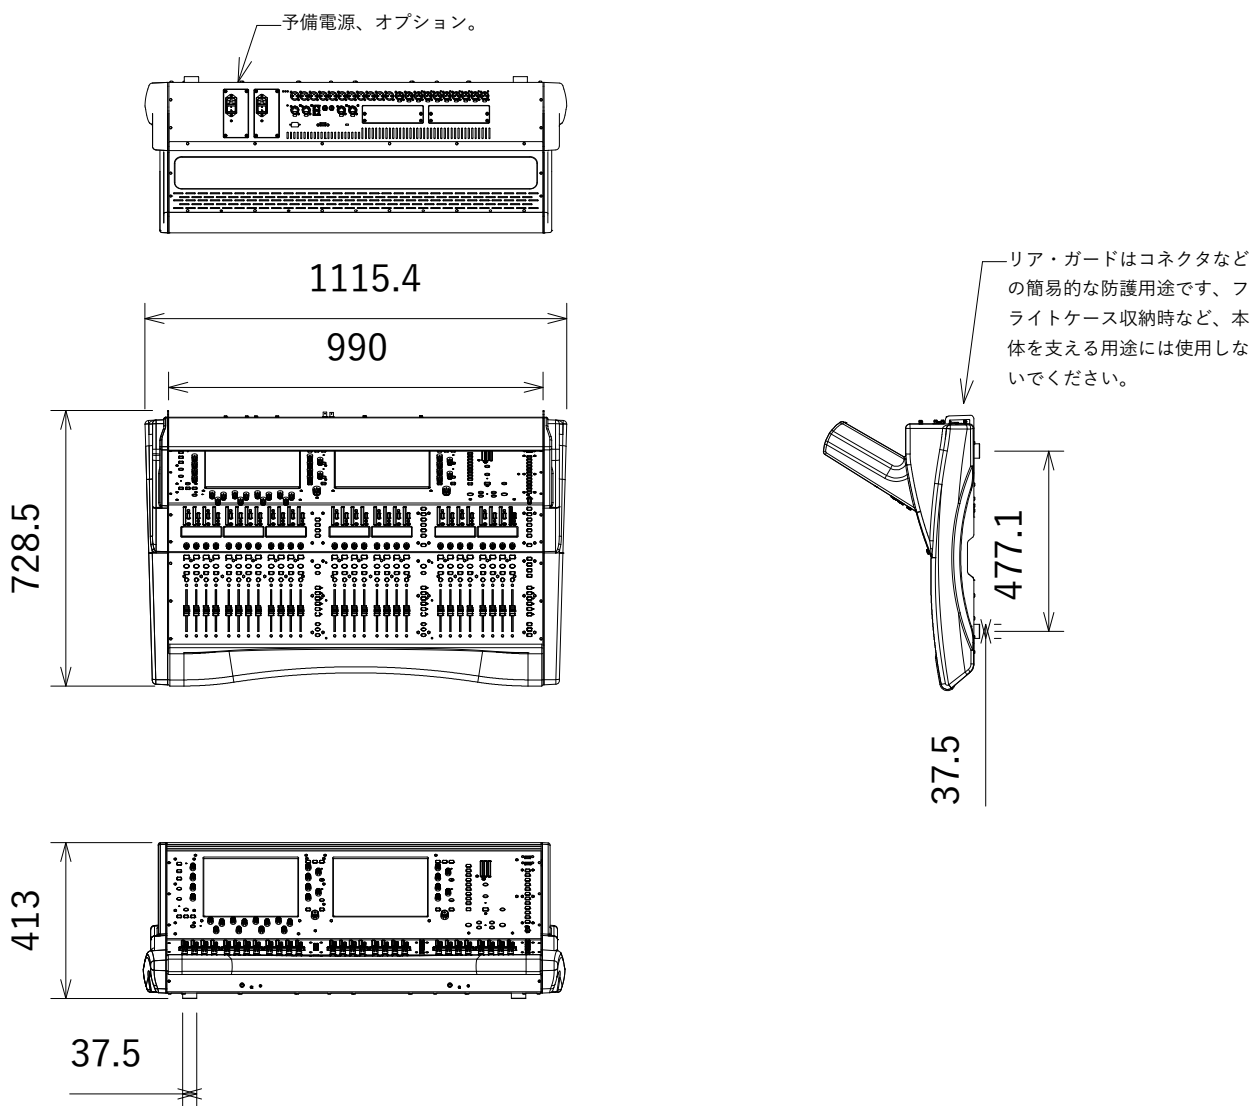

仕様

形式	dLiveシリーズ用コントロール・サーフェイス
フェーダー	100mmフェーダー×28
レイヤー	6レイヤー・フェーダーストリップ×3バンク
ディスプレイ	コントロール用12インチ静電容量式タッチスクリーン×2
ユーザー設定スイッチ	Soft Key (ユーザー・アサインابل・ソフトキー) ×26
接続端子	gigaACE×2、DX-Link×2 (1口はリダント用)、I/Oポート×2、ネットワーク用RJ45×2、ワードクロック用BNC端子 (入力×1, 出力×1)、USB-A×2、外部ディスプレイ用VGA×1、
ローカル入出力	アナログ入力用XLR3-31相当×8、アナログ出力用XLR3-32相当×8、デジタルAES3入力用XLR3-31相当×2、デジタルAES出力用XLR3-32相当×3 ※音声入出力はデジタル・ミキシングエンジンDMまたはCDMシリーズとの接続で使用可能となります。
ヘッドフォン出力	標準1/4"フォーンジャック×2、3.5mmステレオミニジャック×2 ※標準とミニ各1づつでパラレル配線 ※出力はデジタル・ミキシングエンジンDMまたはCDMシリーズとの接続で使用可能となります。
電源(AC100V,50/60Hz)	標準：MPS16×1、最大2台、予備電源はオプション (別売)
消費電力	電源1台につき250W/MPS-16v2使用時 (v2は現行型、初期型v1は1台につき300W)
寸法 (W×H×D)	1115.4×413×728.5mm
重量	約35kg

(単位：mm)

仕様および外観は予告なく変更されることがありますので、ご了承ください。

NOTE		TITLE				
		ALLEN&HEATH S5000 コントロール・サーフェイス (型名:dLive-S5000)				
PAPER SIZE	SCALE	DATE	DESIGN	DRAWN	CHECK	DRAWING NO.
A4	1/20	2022.1		Kojima Shohei		