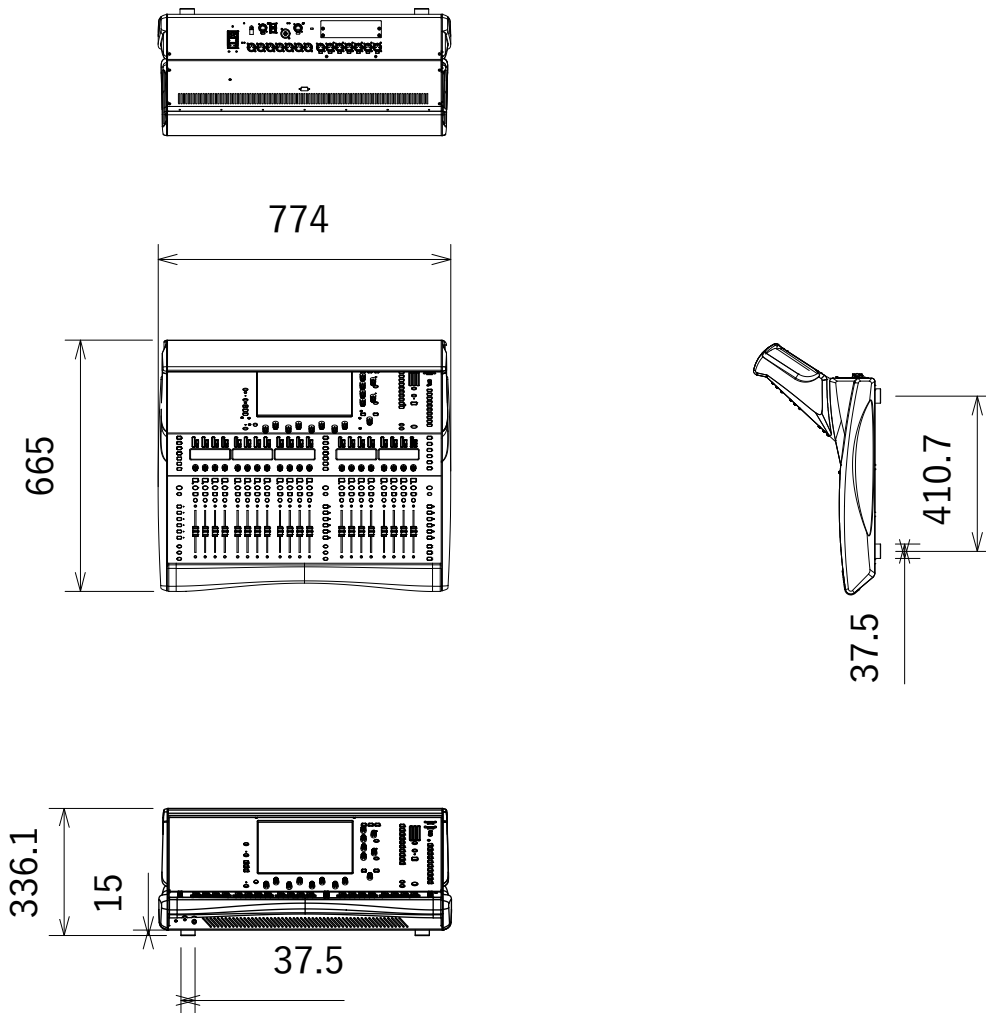

仕様

形式	dLiveシリーズ用コントロール・サーフェイス
フェーダー	100mmフェーダー×20
レイヤー	6レイヤー・フェーダーストリップ×2バンク
ディスプレイ	コントロール用12インチ静電容量式タッチスクリーン×1
ユーザー設定スイッチ	Soft Key (ユーザー・アサインابل・ソフトキー) ×19
接続端子	gigaACE×1、DX-Link×1、I/Oポート×1、ネットワーク用RJ45×2、 ワードクロック用BNC端子×1 (入出力切替)、USB-A×2、外部ディスプレイ用VGA×1、
ローカル入出力	アナログ入力用XLR3-31相当×6、アナログ出力用XLR3-32相当×6、 デジタルAES3入力用XLR3-31相当×1、デジタルAES出力用XLR3-32相当×1 ※音声入出力はデジタル・ミキシングエンジンDMまたはCDMシリーズとの接続で使用可能となります。
ヘッドフォン出力	標準1/4"フォンジャック×1、3.5mmステレオミニジャック×1 ※標準とミニジャックはパラレル配線 ※出力はデジタル・ミキシングエンジンCDMまたはDMシリーズとの接続で使用可能となります。
電源	内蔵型×1 (AC100V,50/60Hz)
消費電力	110W
寸法 (W×H×D)	775×336.1×665mm
重量	約24.5kg

(単位：mm)

仕様および外観は予告なく変更されることがありますので、ご了承ください。

NOTE		TITLE			
⊕		ALLEN&HEATH C2500 コントロール・サーフェイス (型名:dLive-C2500)			
PAPER SIZE	SCALE	DATE	DESIGN	DRAWN	CHECK
A4	1/20	2022.2		Kojima Shohei	
			DRAWING NO.		