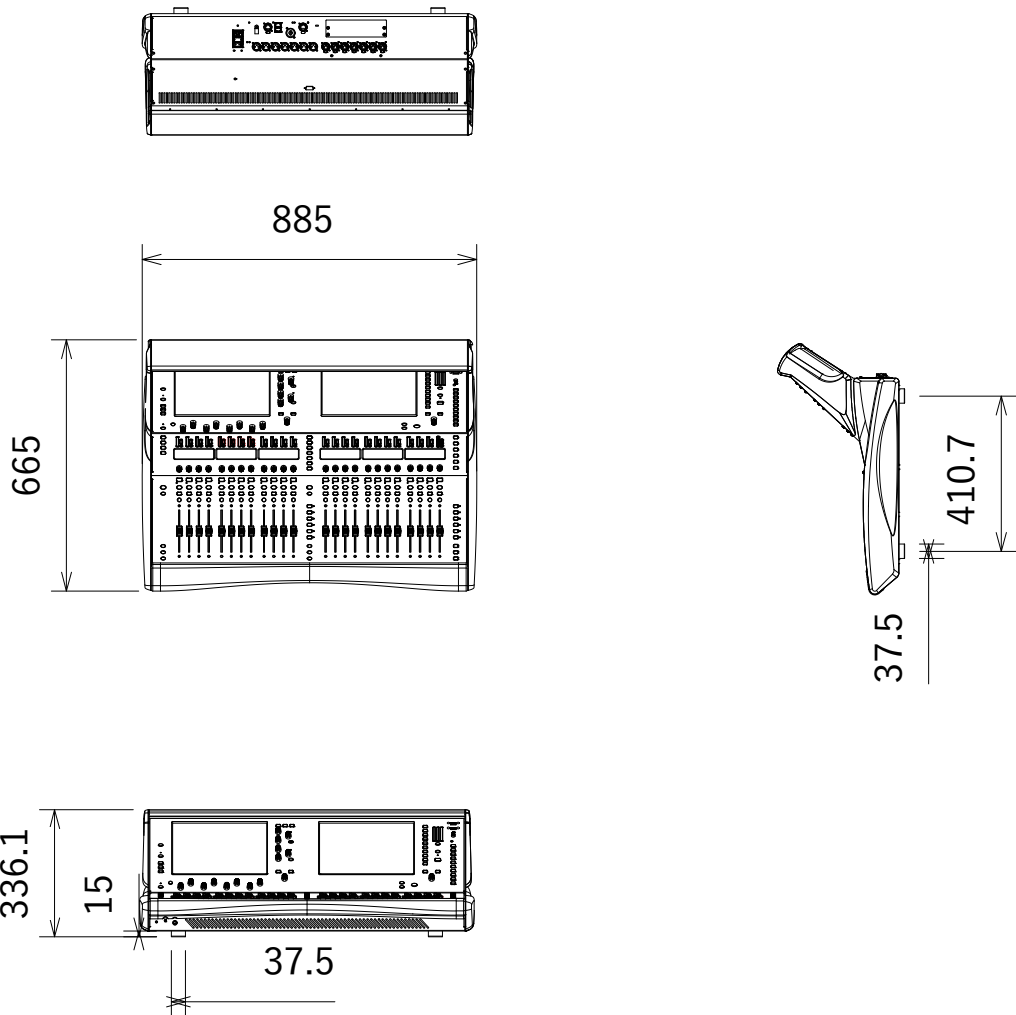

仕様

| | |
|------------|--|
| 形式 | dLiveシリーズ用コントロール・サーフェイス |
| フェーダー | 100mmフェーダー×24 |
| レイヤー | 6レイヤー・フェーダーストリップ×2バンク |
| ディスプレイ | コントロール用12インチ静電容量式タッチスクリーン×2 |
| ユーザー設定スイッチ | Soft Key (ユーザー・アサインابل・ソフトキー) ×19 |
| 接続端子 | gigaACE×1、DX-Link×1、I/Oポート×1、ネットワーク用RJ45×2、 ワードクロック用BNC端子×1 (入出力切替)、USB-A×2、外部ディスプレイ用VGA×1、 |
| ローカル入出力 | アナログ入力用XLR3-31相当×6、アナログ出力用XLR3-32相当×6、 デジタルAES3入力用XLR3-31相当×1、デジタルAES出力用XLR3-32相当×1 ※音声入出力はデジタル・ミキシングエンジンDMまたはCDMシリーズとの接続で使用可能となります。 |
| ヘッドフォン出力 | 標準1/4"フーンジャック×1、3.5mmステレオミニジャック×1 ※標準とミニジャックはパラレル配線 ※出力はデジタル・ミキシングエンジンCDMまたはDMシリーズとの接続で使用可能となります。 |
| 電源 | 内蔵型×1 (AC100V,50/60Hz) |
| 消費電力 | 110W |
| 寸法 (W×H×D) | 885×336.1×665mm |
| 重量 | 約28kg |

(単位 : mm)

仕様および外観は予告なく変更されることがありますので、ご了承ください。

| | | | | | | |
|------------|-------|--------|---|------------------|-------|-------------|
| NOTE | | | TITLE ALLEN&HEATH C3500 コントロール・サーフェイス (型名:dLive-C3500) | | | |
| PAPER SIZE | SCALE | DATE | DESIGN | DRAWN | CHECK | DRAWING NO. |
| A4 | 1/20 | 2022.2 | | Kojima Shohei | | |