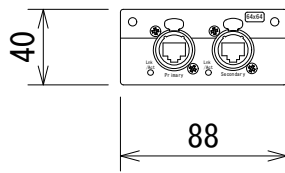

仕様

形式	カードオプション DANTEネットワーク仕様
コネクタ	RJ45 (NEUTRIK EtherCon) ×2
DANTE	64 × 64ch DANTEネットワーク (48kHz, 96kHz) 対応
質量	約0.2kg

(単位 : mm)

※仕様及び外観は予告なく変更されることがあります。
また、同一商品でも若干の個体差があることがあります。ご了承ください。

NOTE			TITLE			
 2024.6 表面に64x64の表示を追加。			ALLEN&HEATH M-SQ-DANT64			
PAPER SIZE	SCALE	DATE	DESIGN	DRAWN	CHECK	DRAWING NO.
A4	1/4	2023.8		Shohei Kojima		