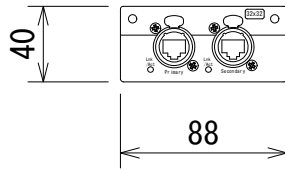

仕様

形式	カードオプション DANTEネットワーク仕様
コネクタ	RJ45 (NEUTRIK EtherCon) ×2
DANTE	32 × 32ch DANTEネットワーク (48kHz, 96kHz) 対応
質量	約0.2kg

(単位 : mm)

※仕様及び外観は予告なく変更されることがあります。
また、同一商品でも若干の個体差があることがあります。ご了承ください。

NOTE			TITLE			
			ALLEN&HEATH M-SQ-DANT32			
PAPER SIZE	SCALE	DATE	DESIGN	DRAWN	CHECK	DRAWING NO.
A4	1/4	2024. 6		Shohei kojima		